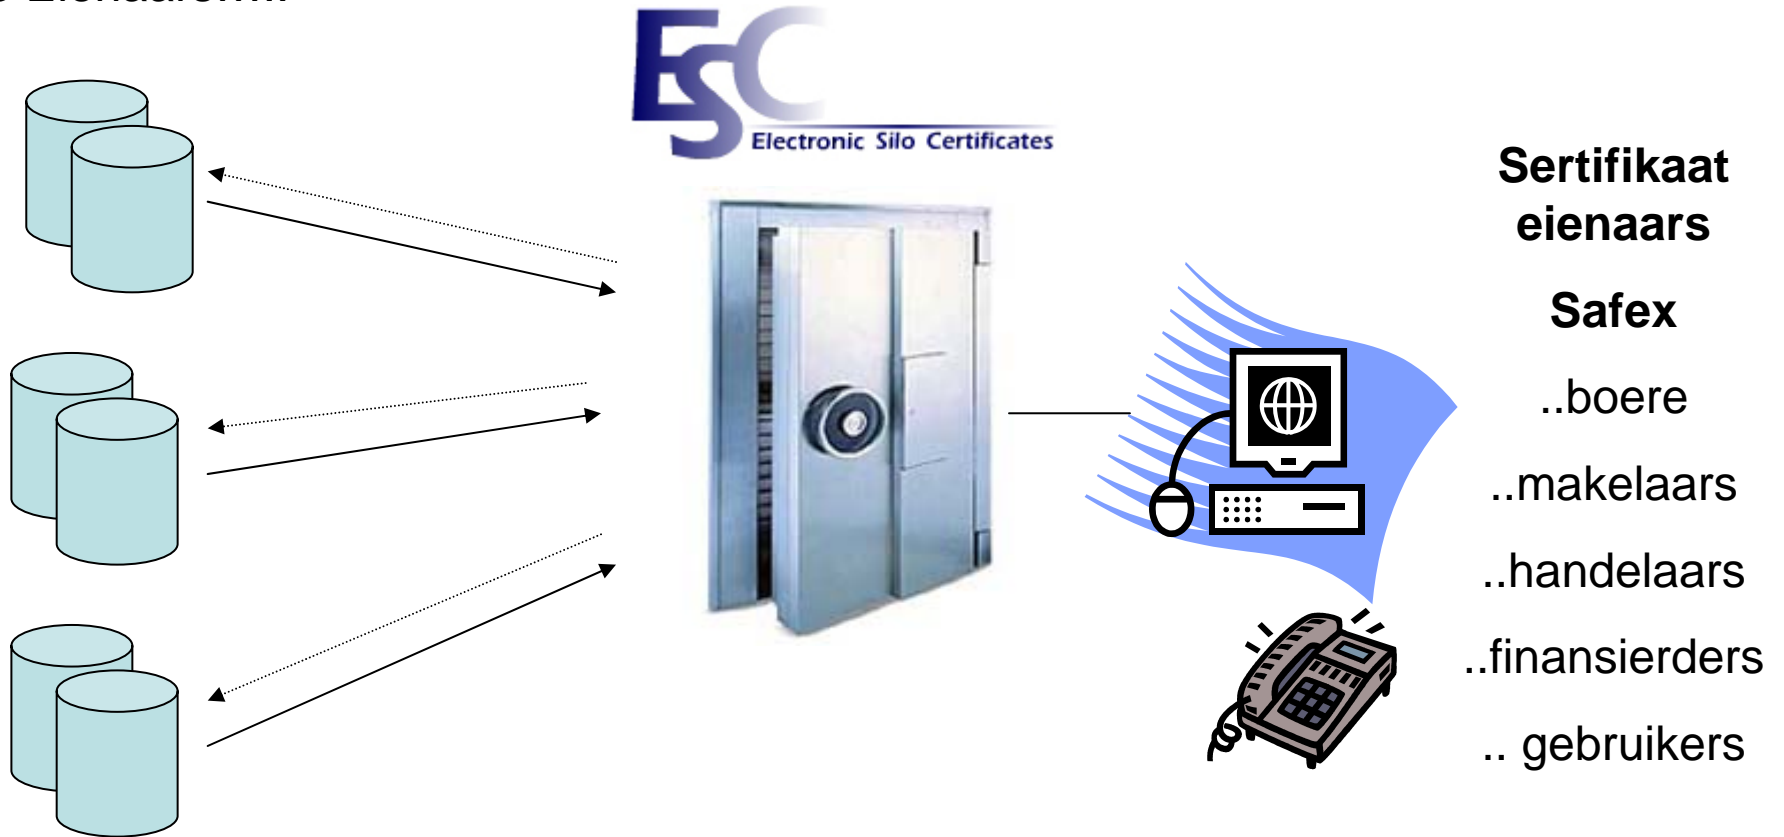

TYD EFFEKTIWITEIT GERIEFLIK SEKURITEIT VERSLAG

Borge & gebruikers

Oorspronklike borge Senwes & Afgri

Gebruikers

-  Alle Silo Eienaars uitgenooi en fasering
-  Boere
-  Handelaars/Makelaars
-  SAFEX
-  Eindgebruikers
-  Finansierders
-  Enige entiteit betrokke in die eienaarskap van mielies, koring, sonneblom en soja

Model structuur

Silo Eienaars.....

Besit * Deel * Oordrag (partye; Safex) * Gebruik as sekuriteit * Verslag * Silo eienaar instruksies (verdeling, aflewering...)

Stelsel Oorsig

Esc main Page - Microsoft Internet Explorer